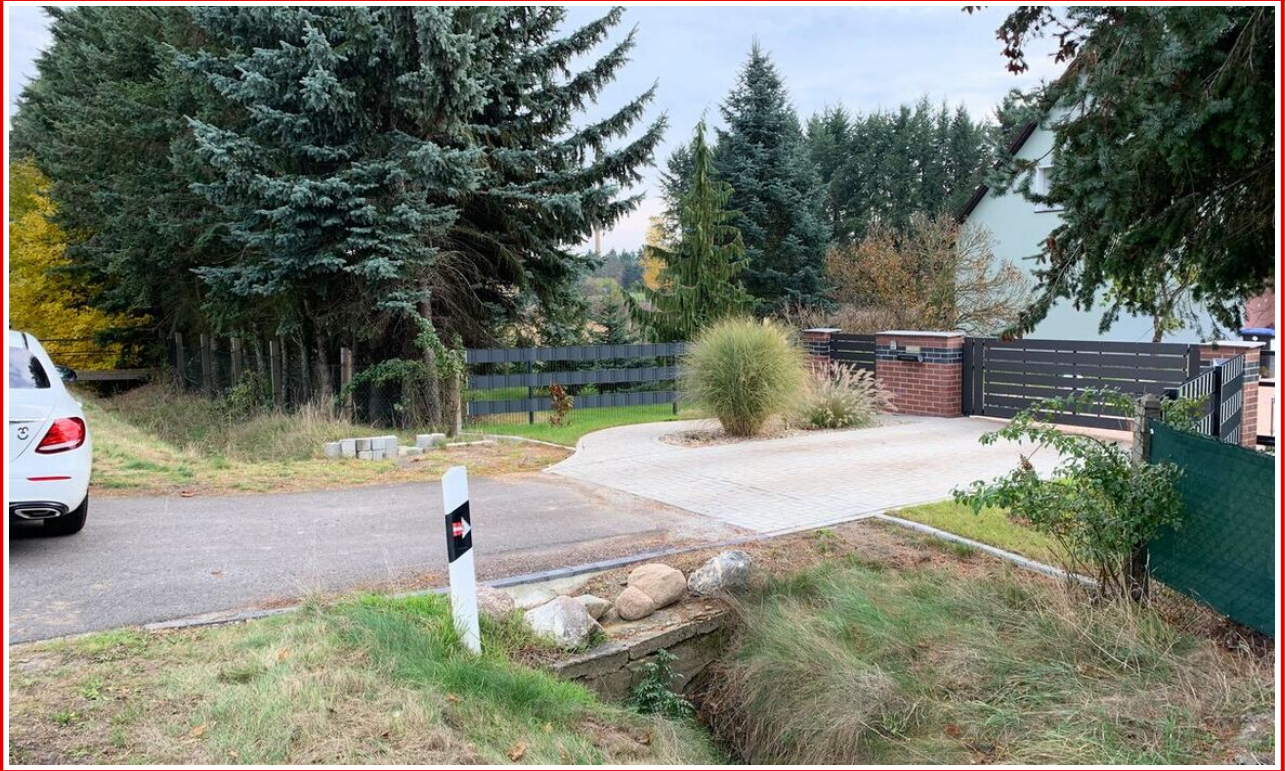

## HERRLICHES GRUNDSTÜCK AN DER GRENZE GROß-GAGLOW KLEIN-GAGLOW

**Grundstücksgröße:** 1138 m<sup>2</sup>

**Preis:** 68.280 €

**Provision:** keine